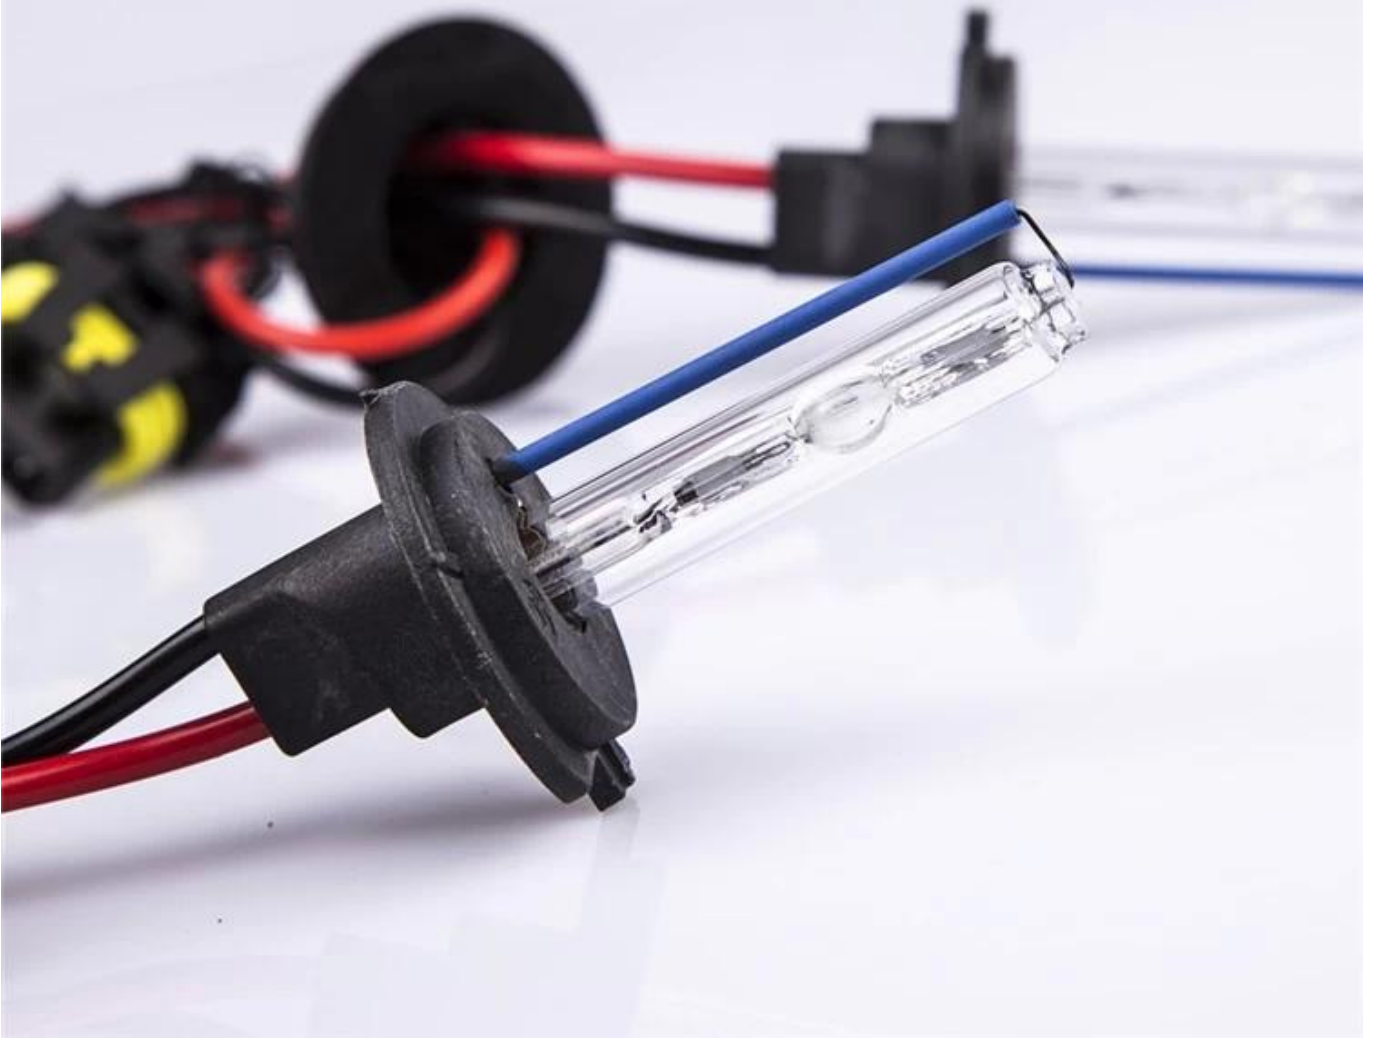

9005 9006 h7 h8 / h9 / h11 CAN-BUS HID AC 35W 55W HID

- 1 CAN-BUS
- 2
- 3 2
- 4
- 5
- 6 + + 100 12

GS **DIGITAL**
CANBUS
HID CONVERSION KIT

UNIONLUX

Hid□□□□□□□□□□

Hid Xenon Kit

Netural
 OEM& ODM

2006 **HID** 2010 **LED**
 2011 **LED**