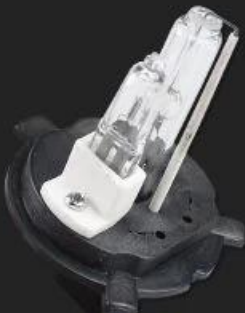

HID BULB Types

1. Una lámpara incandescente: H1, H3, X, x6, X, 8, x9, H10, H11, H13, 9004, 9005, 9006, 9007;
d1k / R / S; D2K / R / S; D4K / R / S;
2. Halógeno + conjunto automático de HID: H4H, H13h, 9004 X, 9007 x, h4l, h13l, 9004 L, 9007 L., h13l;
3. Bombilla alta / baja: H4hi / lo, H13hi / lo, 9004hi / lo, 9007hi / lo;

HID BULBS

880 881

H1

H3

H7

H8 H9 H11

9005 H10

9006