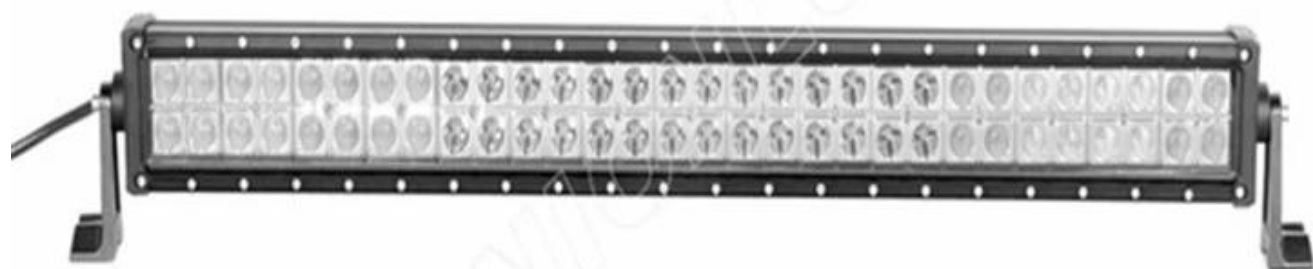

## 3w C ree □ □ □ A □ □ □

□ □ :

& 3w C-ree □  
& □ □ / □ □ / □ □ 3 □ □ □ □  
& □ □ □

□ □ □ □ □ □ :

- . □ □ □ □ : 10-30 DC
- . □ □ □ □ : IP 67
- . □ □ □ □ : 6000K
- . □ □ □ □ : PC
- . □ □ □ □ : □ □ □ □ □ □ □ □ □ □
- . □ □ □ □ □ □ : Alu □ □ □ □ □ □
- . □ □ □ □ □ □ : □ □ □ □ □ □ / □ □ □ □ □ □ □ □
- . □ □ □ □ □ □ 30000 □ □ □ □ □ □

# UNIONLUX

□ □ □ □ :

**UNIONLUX**

36CM

42.5CM

**UNIONLUX**

56.5CM

63CM

# UNIONLUX

82CM

88.5CM

# UNIONLUX

107.3CM

113.8CM

**UNIONLUX**

128CM

134CM