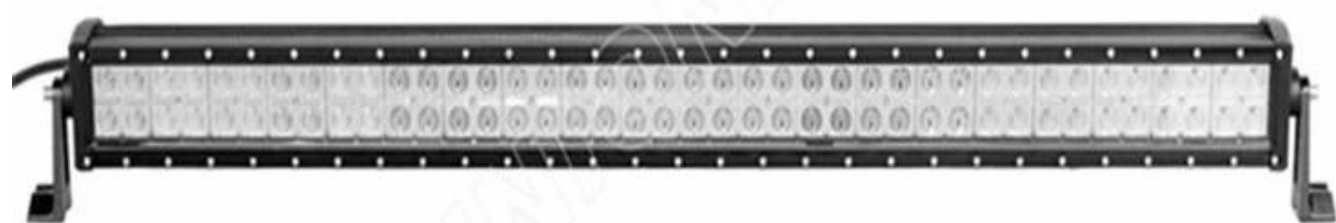

3w Epistar LED Light

Spec:

3w LED Light
Color Temp: 21000LM
Type

Features:

- . Voltage: 10-30 DC
- . Protection: IP 67
- . Color Temp: 6000K
- . Type: PC
- . Material: Aluminum
- . Size: 100mm / 100mm / 100mm
- . Power: 30000lm

UNIONLUX

□□□□ :

20.5CM

27CM

UNIONLUX

36CM

42.5CM

UNIONLUX

56.5CM

63CM

UNIONLUX

82CM

88.5CM

UNIONLUX

107.3CM

113.8CM

UNIONLUX

132.8CM

139.3CM

□□ & □□

本公司 LED 燈具 產品 種類 繁多 歡迎 各界 人士 垂詢 洽談。

☐☐☐☐ :

OH MY GOD!

Q1. 0000 0000 00 0 00000?