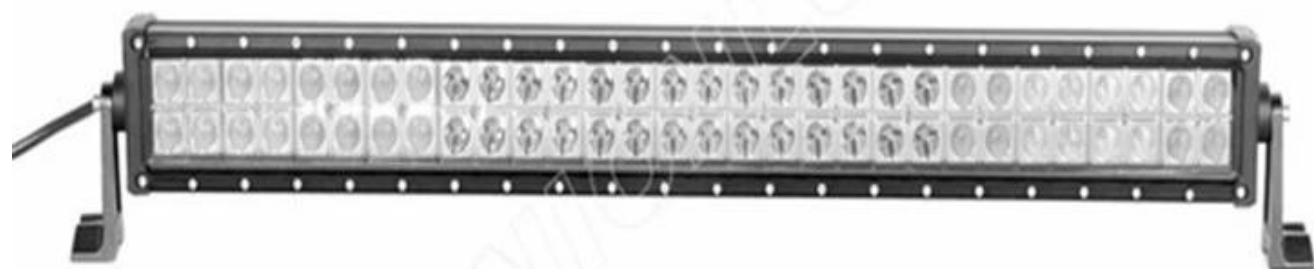

### Kenmerken:

- & Amp; 3w C-ree Chip
- & Amp; Flood / spot / combo drie balken optioneel
- & Amp; lange levensduur

### Producten details:

- . Bedrijfsspanning: 10-30 DC
- . Waterdicht tarief: IP 67
- . Kleurtemperatuur: 6000K
- . Lensmateriaal: pc
- . Materiaal: gegoten aluminium behuizing
- . Montagebeugel: Alu stevige beugel
- . Beam: Flood / spot / combo beam optioneel
- . 30000 uur boven levensduur

UNIONLUX

Meer maten:

**UNIONLUX**

36CM

42.5CM

**UNIONLUX**

56.5CM

63CM

# UNIONLUX

82CM

88.5CM