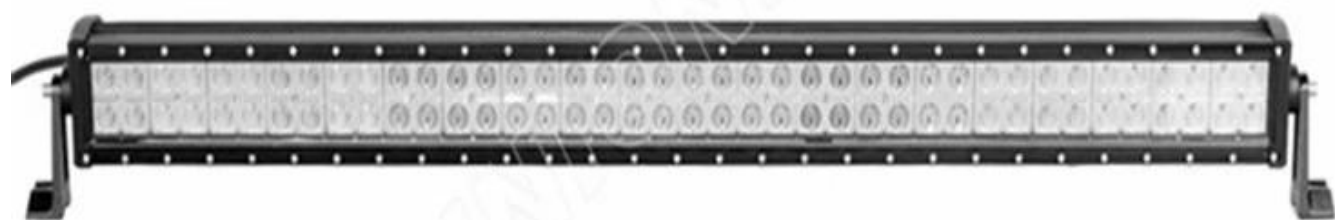

### Kenmerken:

- & Amp; 3w C-ree Chip
- & Amp; Flood / spot / combo drie balken optioneel
- & Amp; lange levensduur

### Producten details:

- . Bedrijfsspanning: 10-30 DC
- . Waterdicht tarief: IP 67
- . Kleurtemperatuur: 6000K
- . Lensmateriaal: pc
- . Materiaal: gegoten aluminium behuizing
- . Montagebeugel: Alu stevige beugel
- . Beam: Flood / spot / combo beam optioneel
- . 30000 uur boven levensduur

# UNIONLUX

82CM

88.5CM

# UNIONLUX

107.3CM

113.8CM

**UNIONLUX**

128CM

134CM