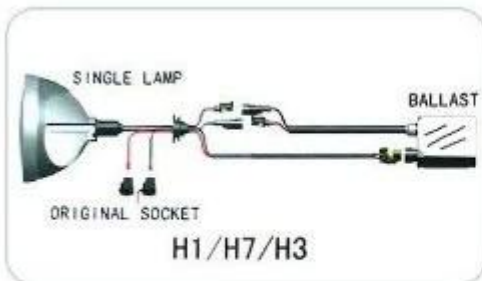

Спрятанная ксеноновая лампа Доступные цвета: