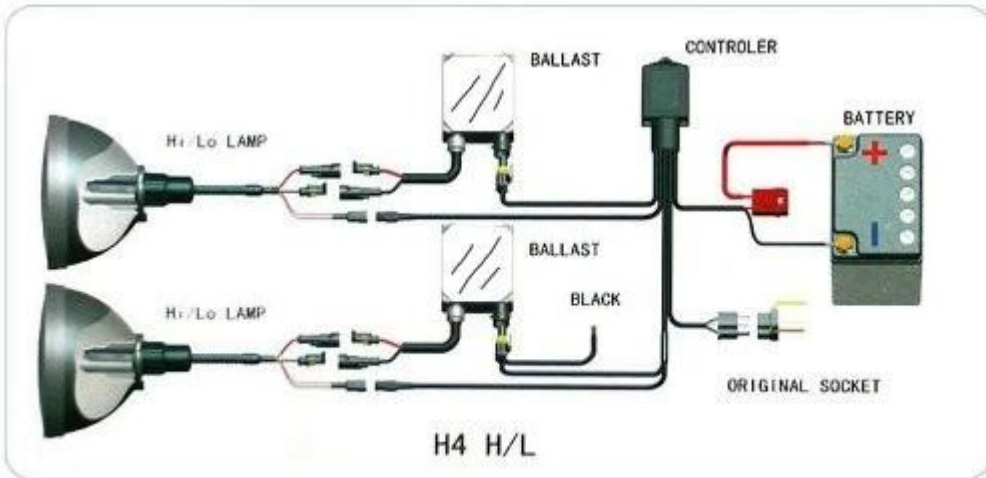

Спрятанная ксеноновая лампа Доступные цвета: